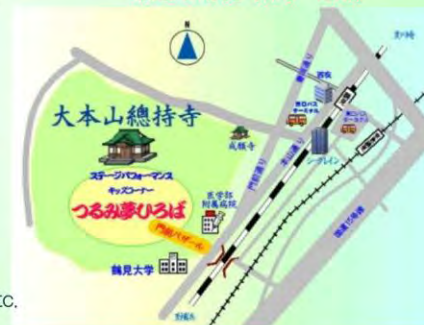

## キッズコーナー 大祖堂前庭

ワリバシてっぼう・フェイスペインティング  
分別ゲーム・バルーンアート・ブンブンごま etc.

## 着ぐるみ大集合!

ワックン・パンダ・ウサギ  
門前もんちゃん

※天候等によりプログラムが中止になる場合があります。

## けんこう太極拳

紫雲台前庭 (11時~12時)

横浜市鶴見区鶴見 2-1-1

駐車場はありません!

主催●つるみ夢ひろば in 總持寺実行委員会

鶴見区文化協会・大本山總持寺・鶴見大学・鶴見歴史の会

後援●渡辺玄宗禅師記念禅文化興隆会・鶴見区自治連合会・鶴見区仏教会・鶴見区役所  
お問合せ先●鶴見区文化協会 ☎045-582-0881・大本山總持寺 ☎045-581-6295